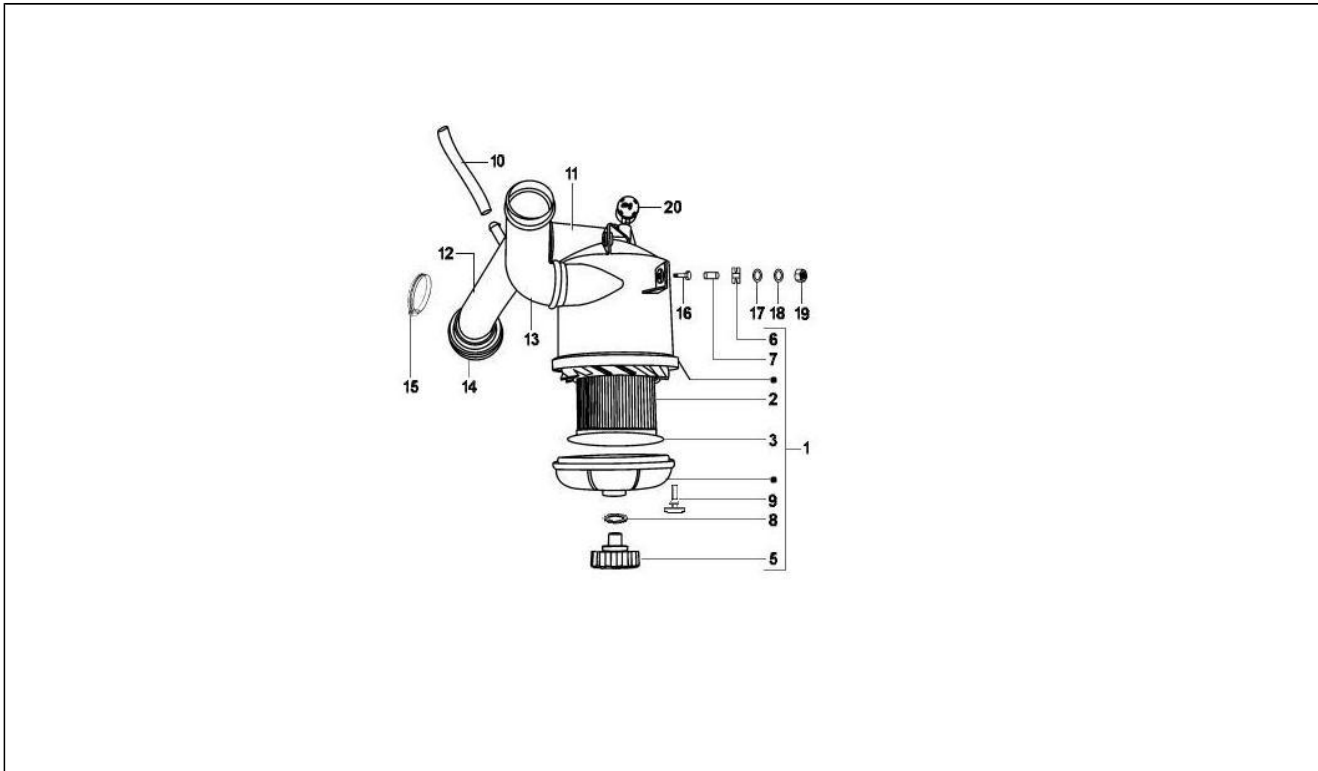

Group	Engine
Code	01.45
Description	Air filter
Service	1

Pos.	Code	Description	Qty	Variants
1	614590	Air filter	1	
2	614945	Filtering element	1	
3	569696	Gasket	1	
4	614944	AIR CLEANER COVER	1	
5	569041	Knob	1	
6	079375	SLEEVE	3	
7	230560	Spacer	3	
8	568997	Gasket	1	
9	569071	Diaphragm	1	
10	612336	BLOW-BY HOSE	1	
11	568591	COUPLING	1	
12	632823	SLEEVE	1	
13	568607	Sleeve	1	
14	632855	BELLOWS	1	
15	604756	HOSE CLIP (SIZE : 2 X)	4	
16	031092	Screw M6x25	3	
17	013755	Washer	3	
18	016406	Spring washer 6,4x11,8x1	3	
19	020106	Nut M6	1