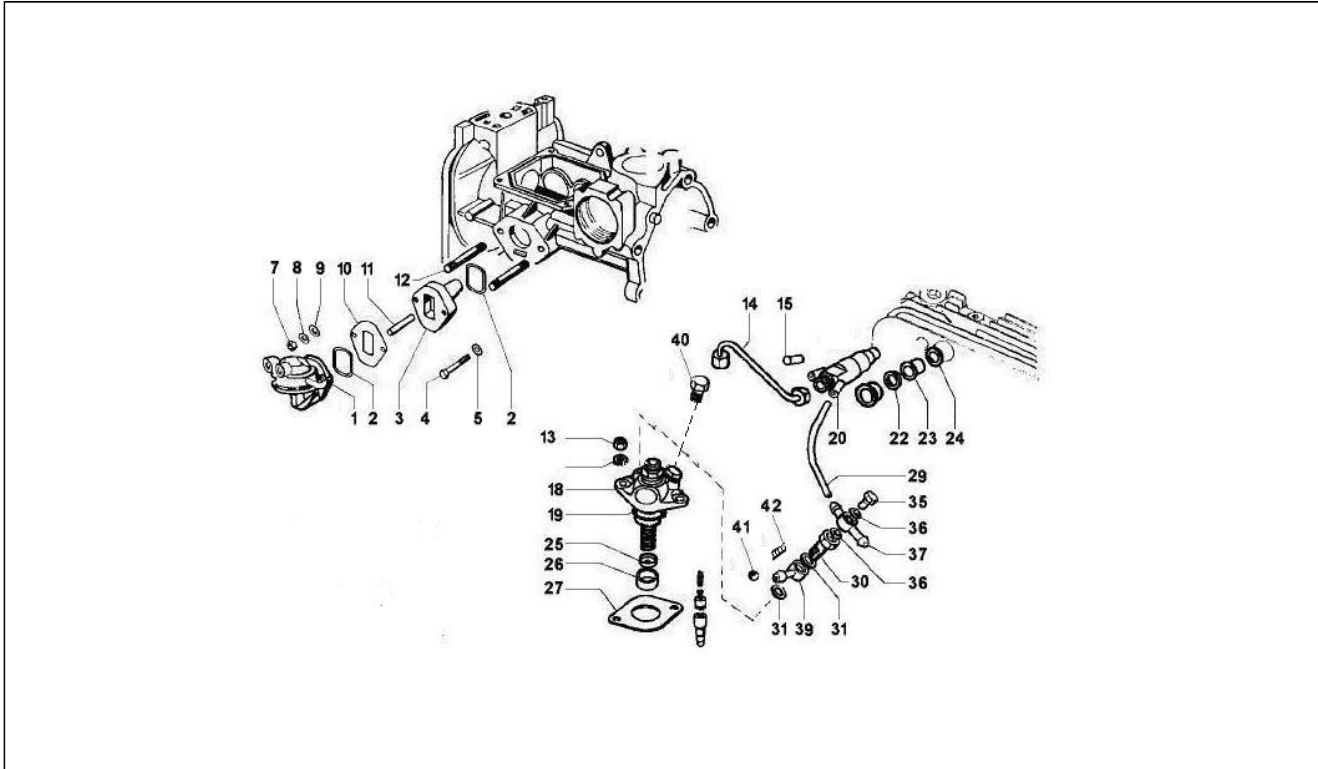

Group	Engine
Code	01.36
Description	Throttle body - Injector - Union pipe
Service	1

Pos.	Code	Description	Qty	Variants
1	850572	FUEL PUMP	1	
2	223738	Gasket	2	
3	850573	SPACER	1	
10	829717	Gasket	1	
11	829718	Pawl	1	
12	223850	Stud bolt	1	
14	830113	Pipe	1	
15	850551	SHUTTER CAP	1	
18	826597	Feed pump	1	
19	237513	Gasket	1	
20	493842	Injector	1	
22	168077	Copper gasket	1	
23	167755	Bush	1	
24	168076	Gasket	1	
25	235507	Disc	1	
26	235506	Tappet	1	
27	224660	Gasket	1	
27	235526	Gasket	1	
29	493843	Return pipe	1	
30	850552	UNION BOLT	1	
31	493845	Gasket	2	
35	493846	Screw	1	
36	493847	Gasket	2	
37	247514	Union	1	
39	493848	Union	1	
40	850553	SHUTTER CAP	1	
41	850554	BALL	1	
42	850555	SPRING	1