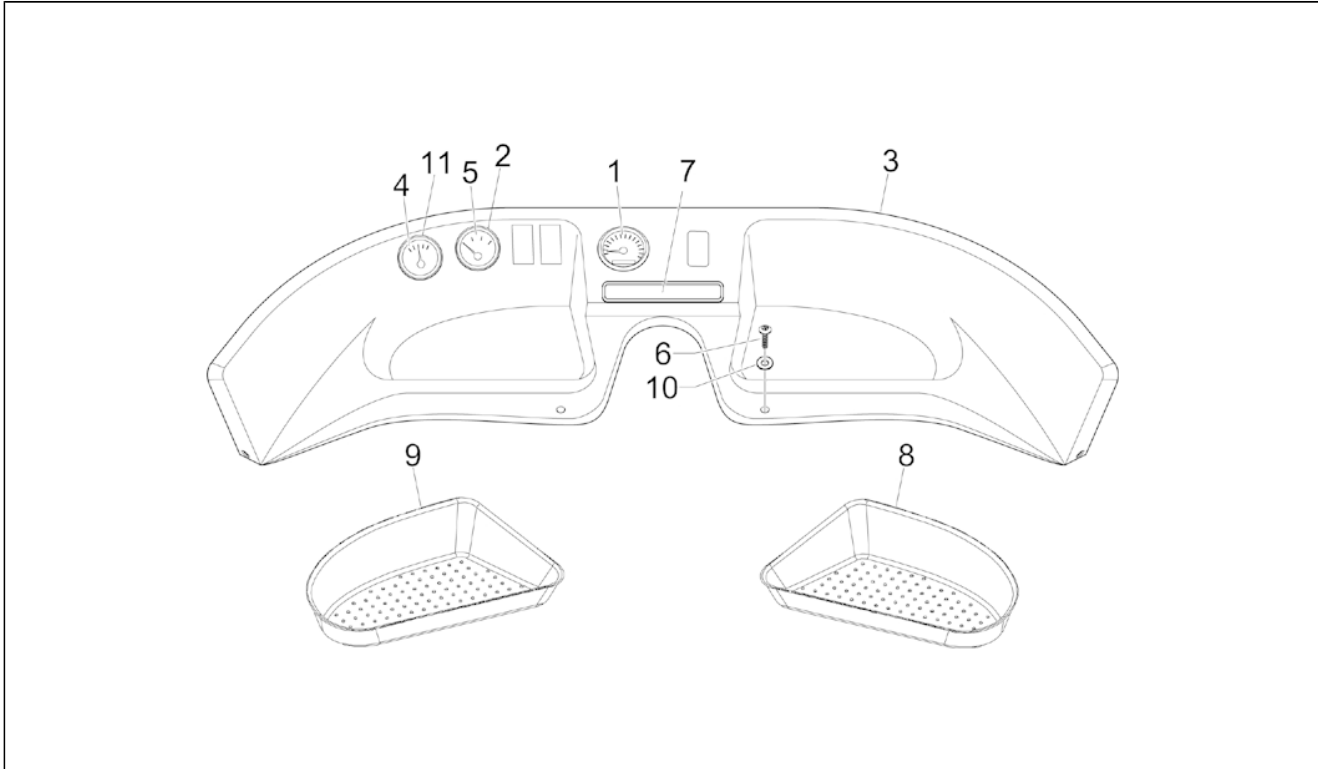

Group	Handlebars/Steering
Code	03.02
Description	Meter combination - Cruscotto
Service	1

Pos.	Code	Description	Qty	Variants
1	661873	Speed., kilometers	1	
2	661951	Ring	1	
3	661903	Dashboard panel	1	
4	661870	Amperometer	1	
5	661889	Indicatore di livello	1	
6	015911	Screw	1	
7	645285	Tell tale lamps unit	1	
8	658529	Portaoggetti Dx	1	
9	658831	Portaoggetti Sx	1	
10	016670	Washer 4,5x12x1	1	
11	661951	Ring	1