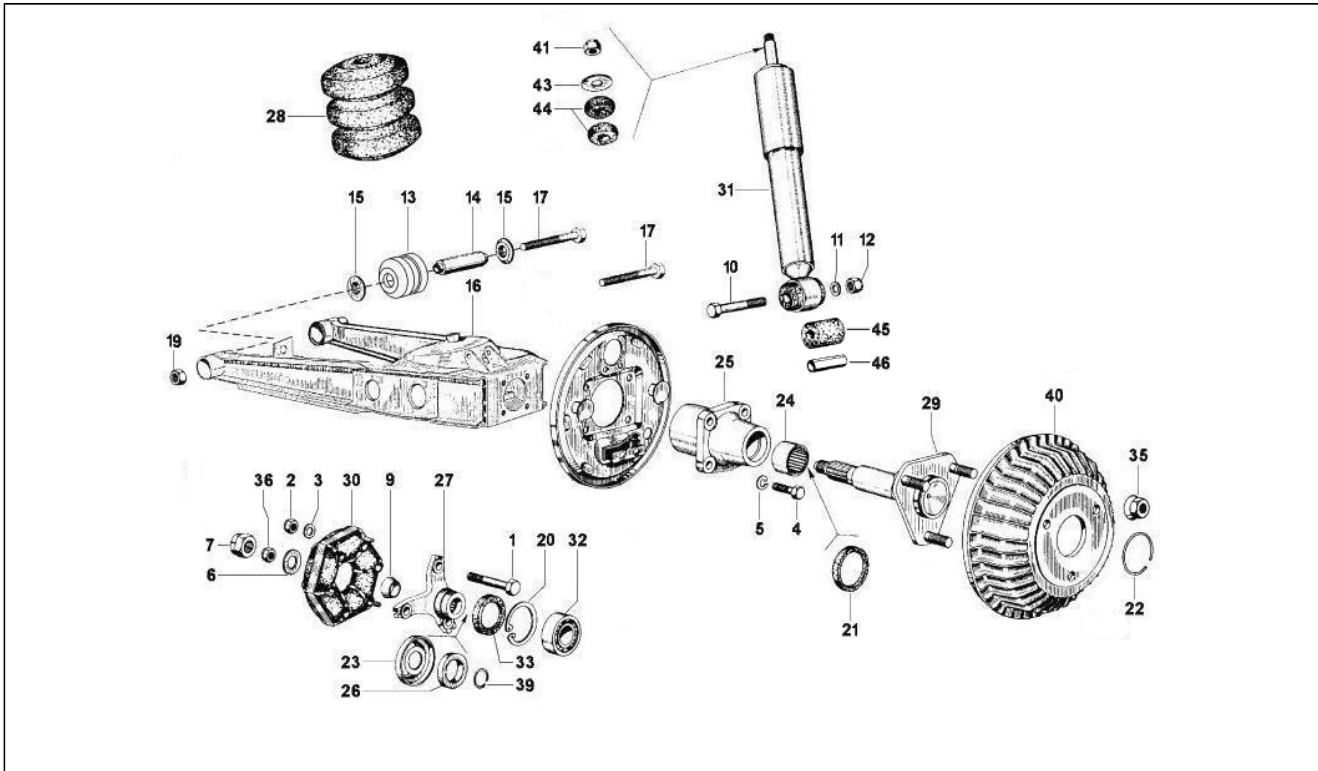

Group	Suspensions - Wheels
Code	04.10
Description	Rear suspension - Shock absorber/s
Service	1

Pos.	Code	Description	Qty	Variants
1	015594	Screw m10x65	1	
2	231370	Self locking nut	1	
3	237246	Rondella di rasamento	1	
4	031159	Screw m10x35 if	8	
5	016410	Washer 17,6x11x2,5	8	
6	003068	Washer	1	
9	128633	Cone	1	
10	267068	Vite	2	
11	286328	Washer	2	
12	231370	Self locking nut	2	
13	226596	Snap ring	1	
14	267065	Spacer Ø 18 x 58.7 F10	1	
15	267064	Washer	1	
16	644897	Dh triangle	1	
16	644898	Lh triangle	1	
17	643741	Bolt	1	
19	231370	Self locking nut	1	
20	006650	Ring	1	
21	020359	Gasket ring	1	
22	107870	Snap ring	1	
23	109892	Cup	1	
24	128486	Roller cage	1	
25	1368885	Hub wheel	1	
26	1370513	Ring	1	
27	587617	Mozzetto attacco giunto	1	
28	568289	Tampone ammortizzatore	1	
29	652519	Wheel axle	1	
30	643576	Joint	1