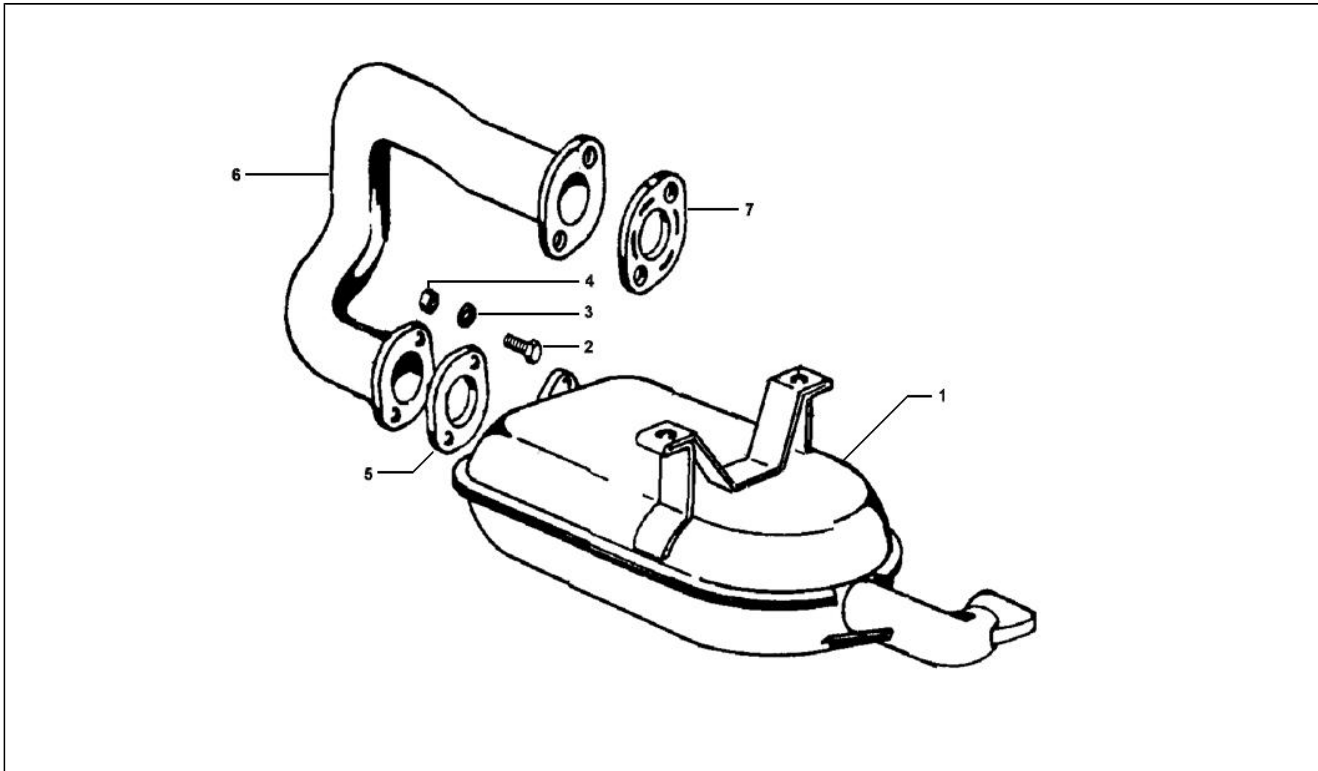

Group	Engine
Code	01.42
Description	Silencer
Service	1

Pos.	Code	Description	Qty	Variants
1	832685	Muffler, assy.	1	
2	031120	Screw	2	
3	016408	Spring washer 13,75x8,15x4,5	2	
4	020108	Nut M8x6,5	2	
5	430689	Gasket	1	
6	832686	Exhaust manifold	1	
7	430690	Gasket	1