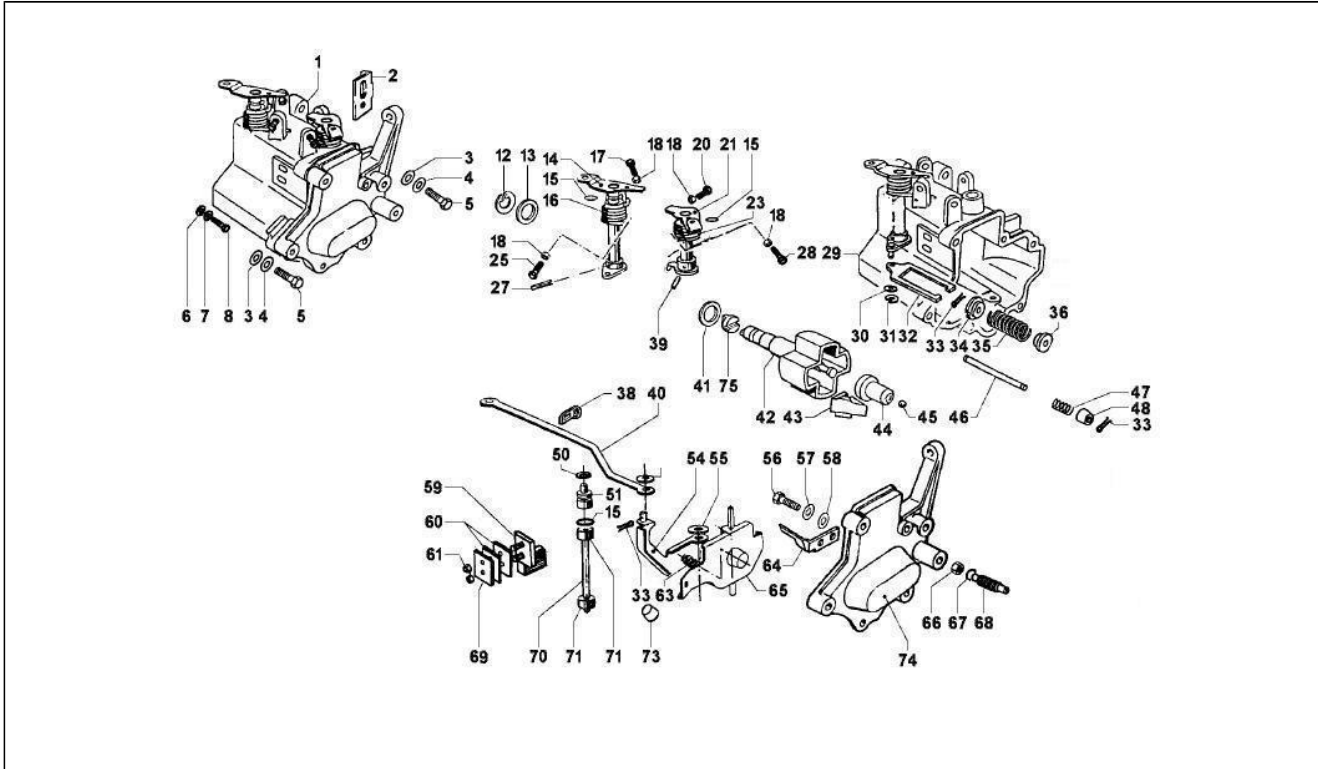

Group	Engine
Code	01.41
Description	Feed regulator
Service	1

Pos.	Code	Description	Qty	Variants
47	245599	Spring	1	
48	220708	Cup	1	
51	2352844	Bush	1	
54	2470034	Lever	1	
55	220716	Spacer	1	
59	236276	Housing	1	
60	236271	Gasket	1	
63	168160	Spring	1	
64	248342	Guard	1	
65	2368205	Lever	1	
67	224036	Gasket	1	
68	223509	Screw	1	
69	236270	Plate	1	
70	235282	Pin	1	
71	220717	Spacer	2	
73	430136	Plug	1	
74	830502	Cover	1	
75	493835	Joint	1