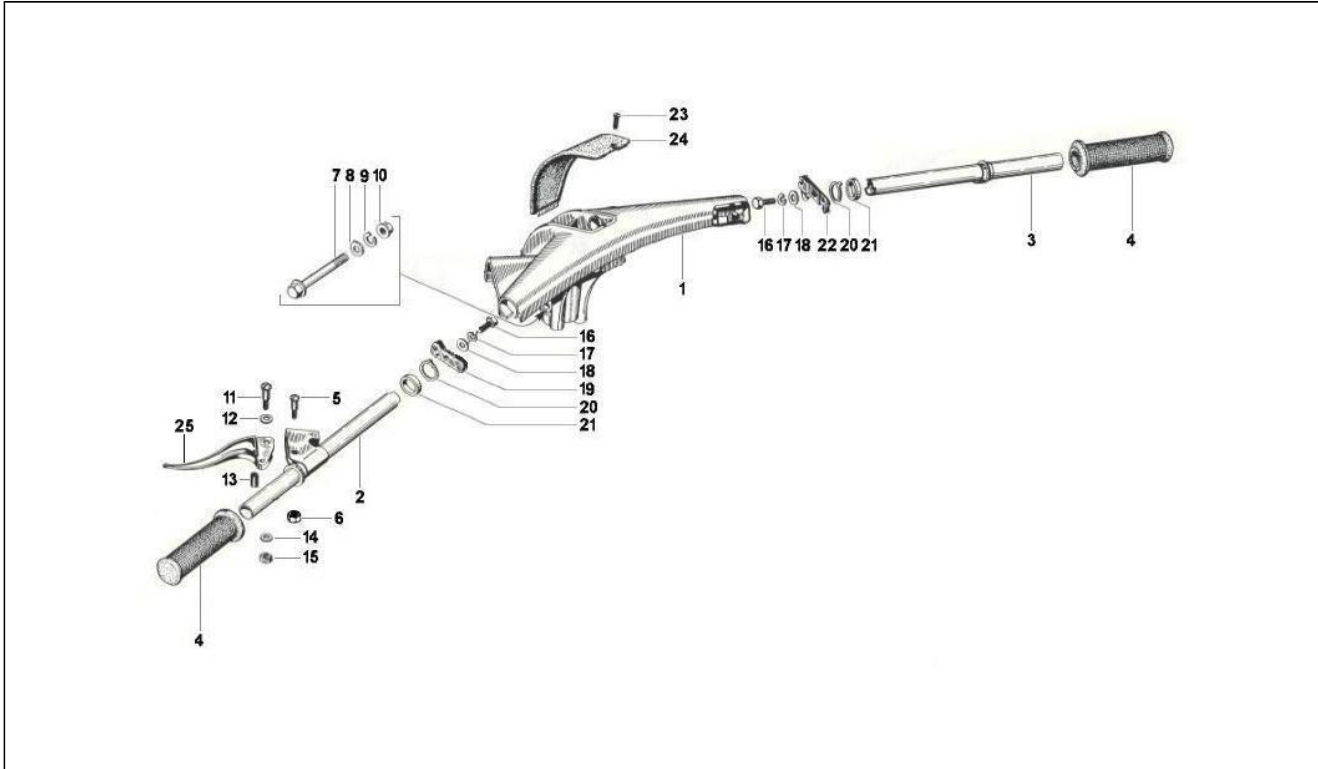

Group	Handlebars/Steering
Code	03.06
Description	Handlebars - Master cil.
Service	1

Pos.	Code	Description	Qty	Variants
1	611773	HANDLE BAR 601	1	
2	611774	TUBE	1	
3	611782	TUBE	1	
4	141925	HANDLE	2	
5	117412	BOLT	1	
6	709052	Low self-locking nut	1	
7	030103	Screw	1	
8	016626	Plain washer 10,4x18x2	2	
9	016410	Washer 17,6x11x2,5	1	
10	020110	Nut	1	
11	015618	SCREW	1	
12	016319	WASHER	1	
13	125181	SPACER	1	
14	016620	WASHER	1	
15	012138	Nut	1	
16	031058	Screw	2	
17	016405	Spring washer	2	
18	003055	Plain washer 5,4x10x0,8	2	
19	611772	Gear change lever	2	
20	060565	WASHER	1	
21	612144	WASHER	2	
22	611628	SCONTRO COMANDO GAS	1	
23	632158	COUNTERSUNK HEAD SCREW (812 0312 35)	1	
24	604543	COVER	1	
25	1649065	LEVER	1