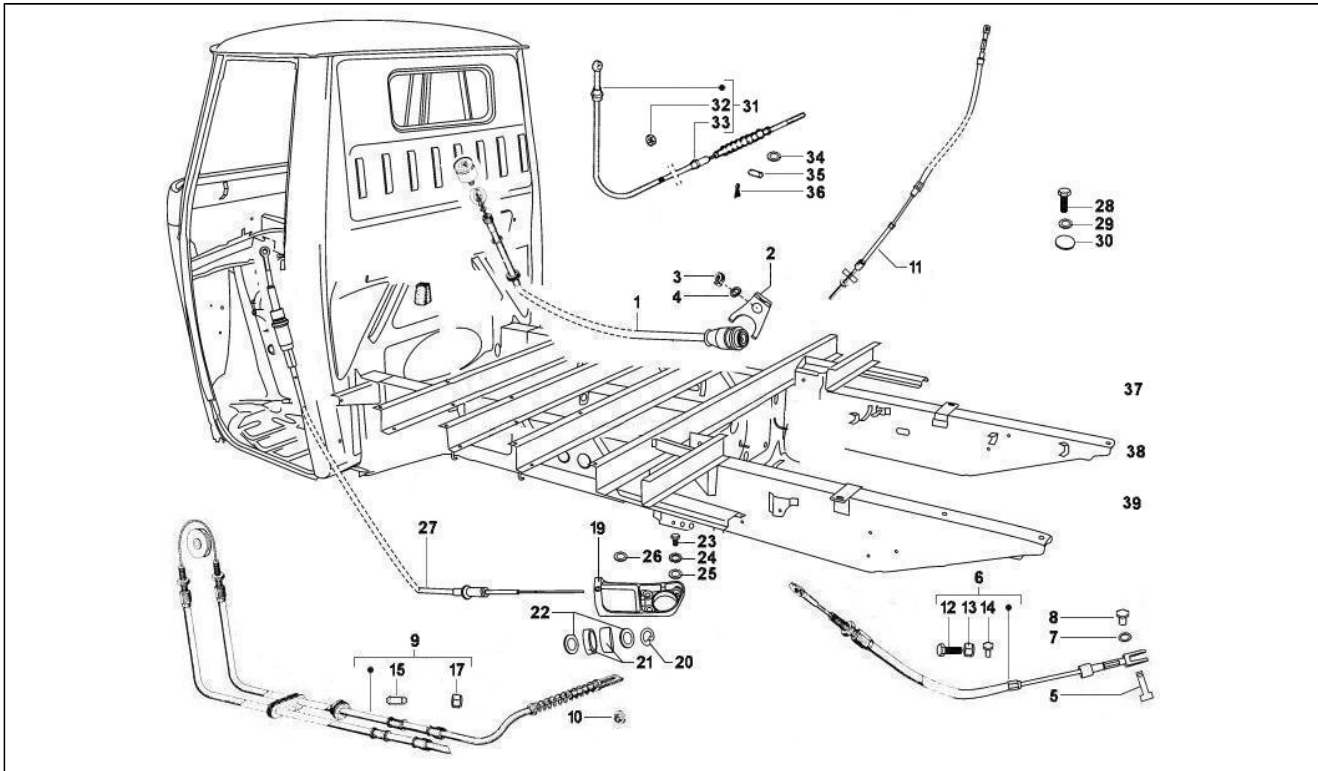

Group	Braking system - Transmissions
Code	05.03
Description	Transmissions
Service	1

Pos.	Code	Description	Qty	Variants
1	661769	Speedom. transmiss.	1	
2	569697	Clamp	1	
3	020106	Nut M6	1	
4	016406	Spring washer 6,4x11,8x1	1	
5	227810	Pin	1	
6	661767	Trasmissione retromarcia	1	
7	003055	Plain washer 5,4x10x0,8	1	
8	604717	Knob	1	
9	567719	CABLE, AND BRAKE CONTROL ASSLY	1	
10	604502	LH grey saddle sup cov.plug	1	
11	658762	TRASSMISS.COMPLETA COMANDO FRIZIONE	1	
12	090527	Screw	1	
13	020105	Nut	2	
14	119278	Terminal	1	
17	020208	Nut	4	
19	568991	SUPP.TRASMISSIONE COMANDO CAMBIO	1	
20	005970	Ring	1	
21	197100	Drift	1	
22	197101	Washer	1	
23	031092	Screw M6x25	3	
24	016406	Spring washer 6,4x11,8x1	3	
25	003056	Washer 6,4x12x1	3	
26	005970	Ring	1	
27	661768	TRASMISSIONE CAMBIO	1	
28	198662	Bolt	1	
29	003056	Washer 6,4x12x1	1	
30	221280	Disk	1	
31	661765	Throttle transmission	1