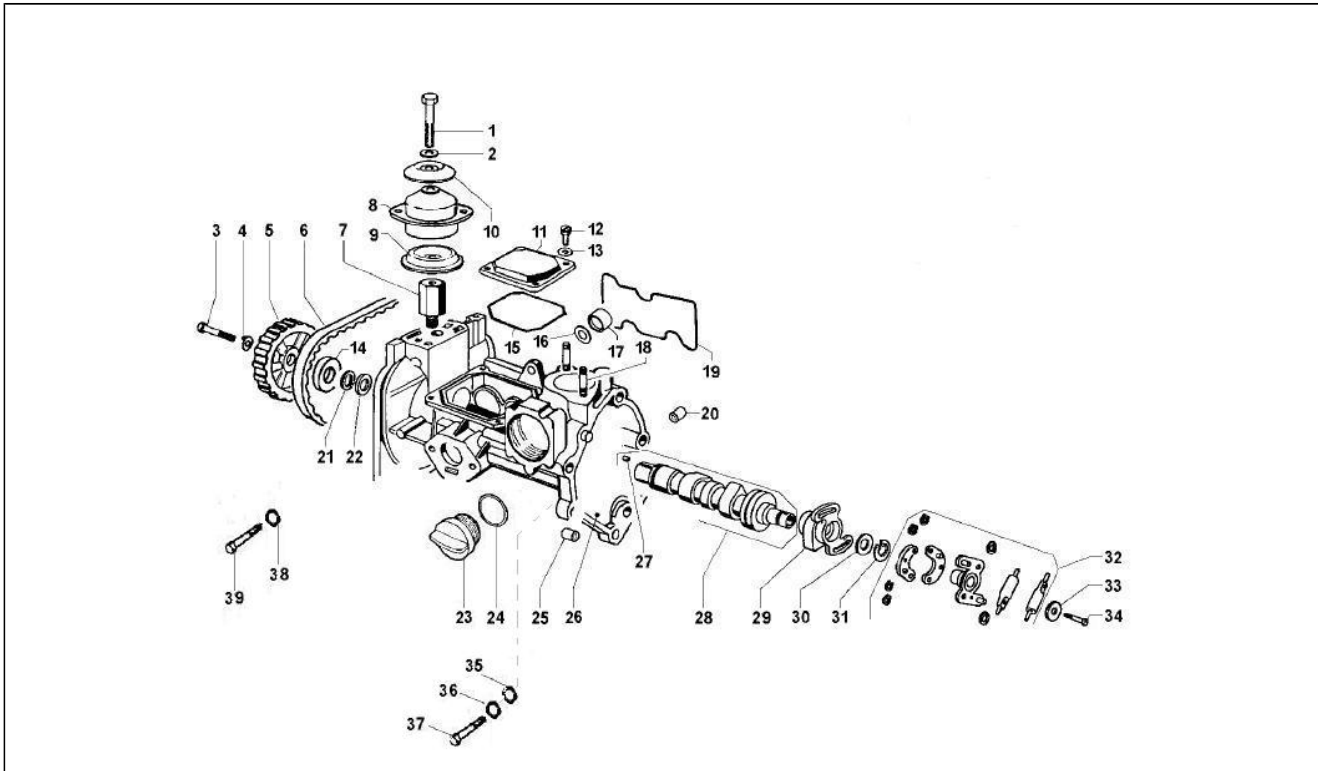

Group	Engine
Code	01.11
Description	Rocking levers support unit
Service	1

Pos.	Code	Description	Qty	Variants
4	129393	Washer	1	
5	826549	Pulley	1	
6	826548	Toothed belt	1	
7	237139	Union	1	
8	826615	Engine support	1	
9	230235	Disc	1	
10	271171	Disc	1	
11	829487	Plug	1	
14	220204	Ring	1	
15	829730	Ring	1	
16	CM104401	Spacer	1	
16	CM104402	Spacer	1	
16	CM104403	Spacer	1	
16	CM104404	Spacer	1	
16	CM104406	Spacer	1	
16	CM104408	Spacer	1	
16	CM104409	Spacer	1	
16	CM104413	Spacer	1	
16	CM104414	Spacer	1	
16	CM104415	Spacer	1	
16	CM104416	Spacer	1	
16	CM104417	Spacer	1	
16	CM104418	Spacer	1	
16	CM104419	Spacer	1	
16	CM104420	Spacer	1	
16	CM104421	Spacer	1	
16	CM104422	Spacer	1	
16	CM104423	Spacer	1