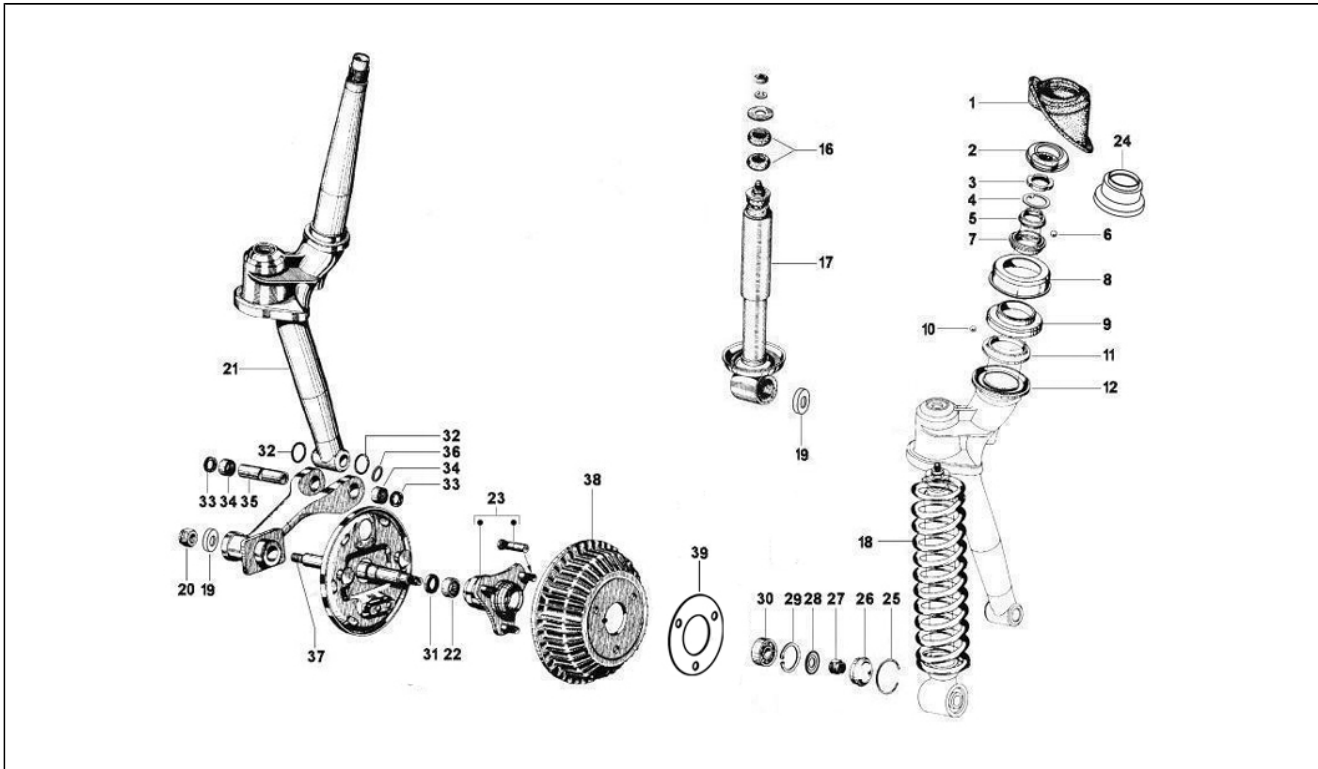

Group	Suspensions - Wheels
Code	04.02
Description	Fork/steering tube - Steering bearing unit
Service	1

Pos.	Code	Description	Qty	Variants
1	109265	Splash guard	1	
2	604759	Protection	1	
3	108874	Ring nut	1	
4	108873	RONDELLA k5	1	
5	567991	GHIERA SEDE SUP.STERZO	1	
6	014246	Ball	30	
7	567990	Bearing housing	1	
8	109064	PARAPOLVERE k7	1	
9	567992	Fifth wheel	1	
10	006380	Ball	28	
11	567993	SEDE INT.CUSC.INF.STER	1	
12	109066	RONDELLA k2	1	
17	569246	Front dumper	1	
18	661954	Spring	1	
19	087067	Washer	1	
20	006844	Nut	1	
21	661829	Steering tube	1	
22	125289	Roller bearing	1	
23	567475	MOZZO RUOTA ANT.COMPL.	1	
24	604758	Protection	1	
25	107870	Snap ring	1	
26	107871	Cap	1	
27	074521	Nut	1	
28	180431	PIATTELLO CONIATO	1	
29	567473	Snap ring	1	
30	030209	Ball bearing	1	
31	136434	Gasket ring	1	
32	006733	GUARNIZIONE kt	1