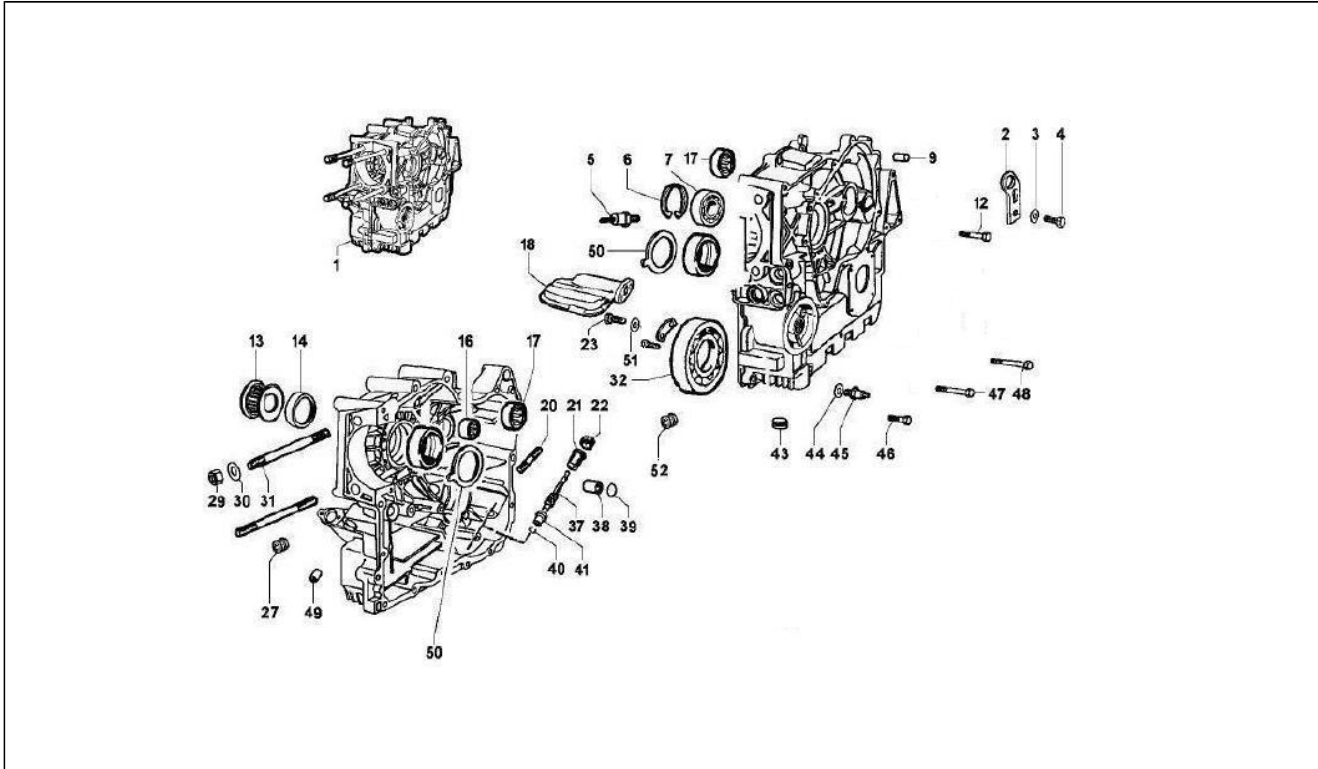

Group	Engine
Code	01.05
Description	Crankcase
Service	1

Pos.	Code	Description	Qty	Variants
1	850254	SCREW	1	
2	239817	Clamp	1	
5	224087	Cooling valve	1	
7	830413	Bearing	1	
12	850529	SCREW	6	
13	826550	Pinion	1	
14	169360	Ring	1	
16	850525	ROLLER CAGE	1	
17	826564	Roller cage	2	
18	831005	Pipe	1	
20	169550	Stud bolt	1	
21	223249	Bush	1	
22	224429	Ring	1	
23	709099	Hex socket screw	1	
27	850534	SHUTTER CAP	1	
29	221164	Nut	1	
30	166737	Washer	1	
31	830767	Stud bolt	1	
32	826566	Bearing	2	
37	224019	Pinion	1	
39	829739	Ring	1	
41	235341	Bush	1	
43	850526	SHUTTER CAP	1	
44	401787	Gasket	1	
45	850527	SWITCH	1	
46	850530	SCREW	1	
47	850532	SCREW	3	
48	850531	SCREW	5